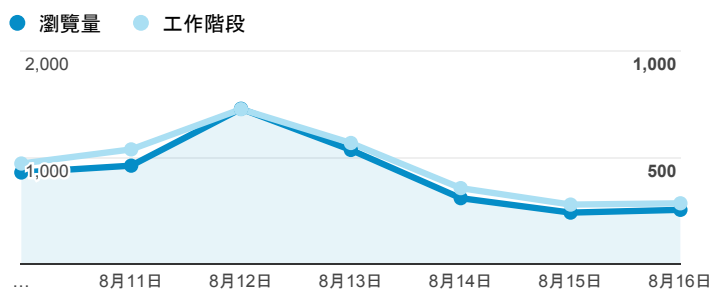

報表02_流量

2015年8月10日 - 2015年8月16日

所有工作階段
100.00%

瀏覽量和文件內容載入時間 (毫秒)

瀏覽量和造訪

瀏覽量和不重複瀏覽量

造訪和新造訪率 (依 服務供應商 分組)

服務供應商	工作階段	瀏覽量
taipei taiwan	1,760	3,297
chunghua telecom data communication business group	147	295
kbro co. ltd.	143	272
panchiao taipei hsien taiwan	129	203
taiwan fixed network co. ltd.	121	216
taiwan mobile co. ltd.	114	189
tamkang university	109	222
tfn media co. ltd.	101	176
mobile business group	74	129
hoshin multimedia center inc	46	77

造訪和瀏覽量 (依 分享網址 分組)

分享網址	工作階段	瀏覽量
eportfolio.tku.edu.tw/	2,510	4,807
eportfolio.tku.edu.tw/intro_MISStudentInfo.aspx	351	629
ep.tku.edu.tw/index_detail_share.aspx?id=537C19E76E8126BF	96	96
eportfolio.tku.edu.tw/index_detail.aspx?category=50&srv=3	21	34
eportfolio.tku.edu.tw/index_service.aspx?srv=1	19	25
eportfolio.tku.edu.tw/index_detail.aspx?category=17&srv=3	18	24
eportfolio.tku.edu.tw/tkustudentlink.aspx	17	17
ep.tku.edu.tw/index_detail_share.aspx?id=0857AE920B259F8E	13	13
eportfolio.tku.edu.tw/index.aspx	12	20
ep.tku.edu.tw/index.aspx	11	16