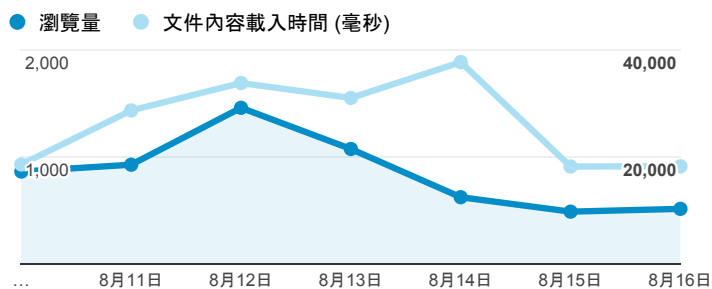

報表02_流量

2015年8月10日 - 2015年8月16日

所有工作階段
100.00%

瀏覽量和文件內容載入時間 (毫秒)

瀏覽量和造訪

瀏覽量和不重複瀏覽量

造訪和新造訪率 (依 服務供應商 分組)

服務供應商	工作階段	瀏覽量
taipei taiwan	1,760	3,297
chunghua telecom data communication business group	147	295
kbro co. ltd.	143	272
panchiao taipei hsien taiwan	129	203
taiwan fixed network co. ltd.	121	216
taiwan mobile co. ltd.	114	189
tamkang university	109	222
tfn media co. ltd.	101	176
mobile business group	74	129
hoshin multimedia center inc	46	77

造訪和瀏覽量 (依 分享網址 分組)

分享網址	工作階段	瀏覽量
eportfolio.tku.edu.tw/	2,510	4,807
eportfolio.tku.edu.tw/intro_MISStudentInfo.aspx	351	629
ep.tku.edu.tw/index_detail_share.aspx?id=537C19E76E8126BF	96	96
eportfolio.tku.edu.tw/index_detail.aspx?category=50&srv=3	21	34
eportfolio.tku.edu.tw/index_service.aspx?srv=1	19	25
eportfolio.tku.edu.tw/index_detail.aspx?category=17&srv=3	18	24
eportfolio.tku.edu.tw/tkustudentlink.aspx	17	17
ep.tku.edu.tw/index_detail_share.aspx?id=0857AE920B259F8E	13	13
eportfolio.tku.edu.tw/index.aspx	12	20
ep.tku.edu.tw/index.aspx	11	16