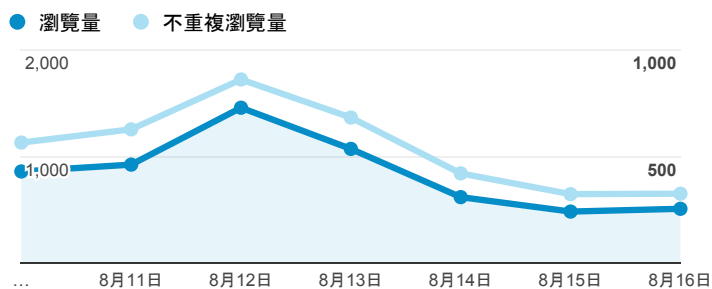

報表02_流量

2015年8月10日 - 2015年8月16日

所有工作階段
100.00%

瀏覽量和文件內容載入時間 (毫秒)

瀏覽量和造訪

瀏覽量和不重複瀏覽量

造訪和新造訪率 (依 服務供應商 分組)

服務供應商	工作階段	瀏覽量
taipei taiwan	1,760	3,297
chunghua telecom data communication business group	147	295
kbro co. ltd.	143	272
panchiao taipei hsien taiwan	129	203
taiwan fixed network co. ltd.	121	216
taiwan mobile co. ltd.	114	189
tamkang university	109	222
tfn media co. ltd.	101	176
mobile business group	74	129
hoshin multimedia center inc	46	77

造訪和瀏覽量 (依 分享網址 分組)

分享網址	工作階段	瀏覽量
eportfolio.tku.edu.tw/	2,510	4,807
eportfolio.tku.edu.tw/intro_MISStudentInfo.aspx	351	629
ep.tku.edu.tw/index_detail_share.aspx?id=537C19E76E8126BF	96	96
eportfolio.tku.edu.tw/index_detail.aspx?category=50&srv=3	21	34
eportfolio.tku.edu.tw/index_service.aspx?srv=1	19	25
eportfolio.tku.edu.tw/index_detail.aspx?category=17&srv=3	18	24
eportfolio.tku.edu.tw/tkustudentlink.aspx	17	17
ep.tku.edu.tw/index_detail_share.aspx?id=0857AE920B259F8E	13	13
eportfolio.tku.edu.tw/index.aspx	12	20
ep.tku.edu.tw/index.aspx	11	16